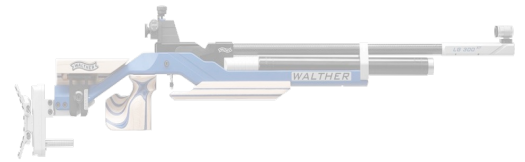

CRITÉRIUM RÉGIONAL DES ECOLES DE TIR Saison 2022/2023

MONTEREAU - 12 MARS 2023

CARABINE

Poussin Garçons

1	DE ALMEIDA MARQUEZ	Liam	ST DE FAREMOUTIERES	89,80	94,70	92,00	276,50
2	PERRONNET	Ugo	AT CHENOU	94,50	93,70	85,20	273,40
3	THORON	Gaetan	OC GIFFOIS	89,00	87,00	89,40	265,40
4	BOURGEOIS	Pierre	ASNIERES TIR SPORT	85,20	90,80	86,30	262,30
5	LLAVATA	Thomas	AT CHENOU	89,40	86,40	83,30	259,10
6	SOUSA	Jan	CT SUCY	82,30	75,00	87,90	245,20
7	MARY	Sawyer	SC BRIARD	87,30	88,10	69,20	244,60
8	REGO LOPES	Virgile	GAT CHOISY	70,90	85,20	86,40	242,50
9	ABIVEN	Mathis	ASS VICINOISE	77,10	86,30	77,80	241,20
10	GOUGET	Vivian	LC VILLEMORISSON	69,70	83,70	81,20	234,60
11	SAAVEDRA ROMERO	Isaac	AST ROISSY	80,20	76,60	75,90	232,70
12	LELONG	Deyan	GAT CHOISY	70,50	76,80	85,40	232,70
13	GRILLET	Clément	OC GIFFOIS	80,00	68,90	80,50	229,40
14	BRUNEAU VESQUE	Louis	AVENIR SURVILLIERS	73,40	79,60	74,10	227,10
15	KABANETS	Timothy	AT BUC	57,80	73,10	83,20	214,10
16	BARROW	Odran	LA DIXMUDE HOUDAN	67,12	64,50	82,10	213,72
17	POSMYK	Abriel	ST L'ESPÉRANCE				0,00